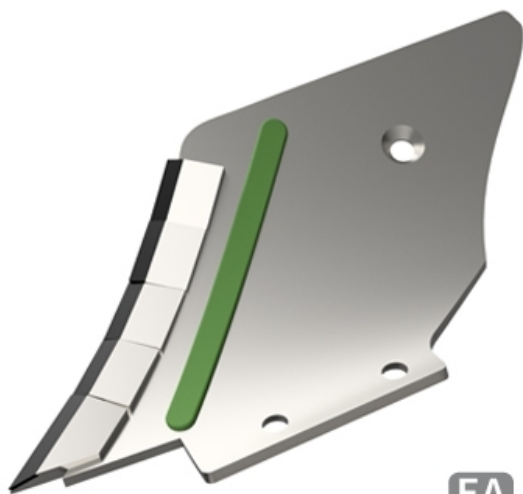

LDMI090 G- JPF CARBURE - 11-Dec-2024

LDMI090 G

Marque/Genre **Bonnel**

Réf. Origine **13100052**

Poids **6,000 kg**

EA **90 mm**

Contre lame gauche avec plaquettes carbure et rechargement.