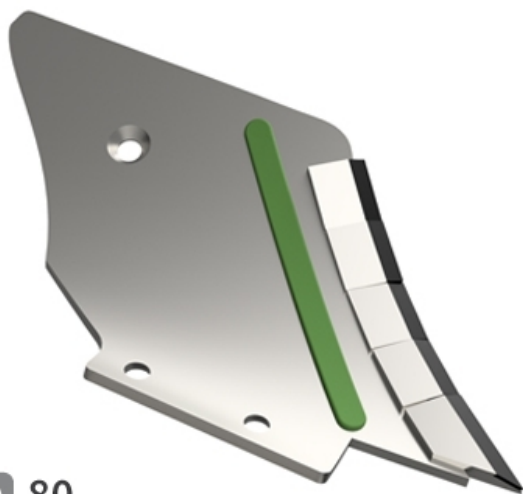

LDMI080 D- JPF CARBURE - 31-Jan-2025

EA 80

LDMI080 D

Marque/Genre **Razol**

Réf. Origine **888701**

Poids **6,000 kg**

EA **80 mm**

Contre-lame droite avec plaquettes carbure et rechargement.