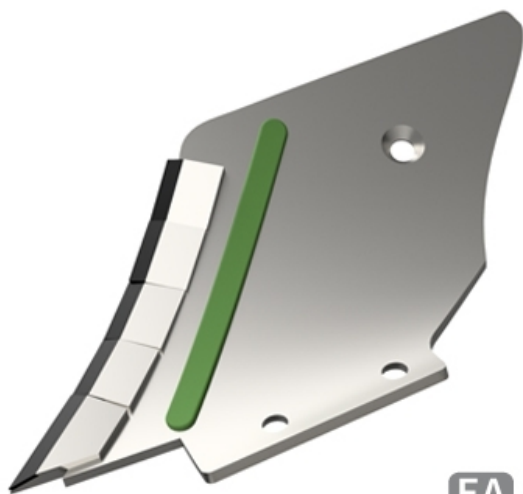

LDMI080 G- JPF CARBURE - 31-Jan-2025

EA 80

LDMI080 G

Marque/Genre **Razol**

Réf. Origine **888701**

Poids **6,000 kg**

EA **80 mm**

Contre-lame gauche avec plaquettes carbure et rechargement.