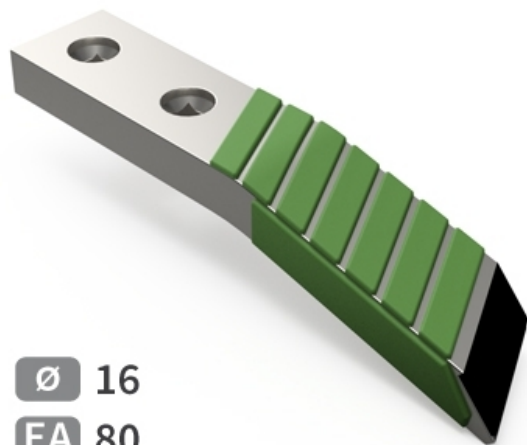

BDMI70382 G - JPF CARBURE - 31-Jan-2025

Ø 16

EA 80

BDMI70382 G

Marque/Genre **Razol**

Réf. Origine **888701**

Poids **5,200 kg**

EA **80 mm**

Diamètre **16,00 mm**

Pointe gauche de décompacteur avec plaquettes carbure.