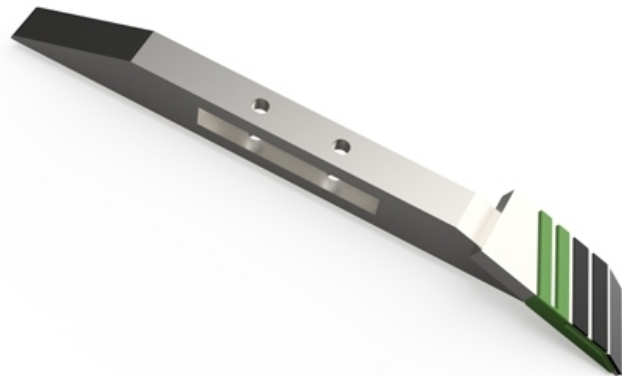

BDMI080 HWG - JPF CARBURE - 12-Apr-2025

EA 80

BDMI080 HWG

Marque/Genre **Razol**

Réf. Origine **888701**

Poids **7,000 kg**

EA **80 mm**

Barre avec pointe gauche soudée, plaquettes carbure, plaquettes carbure arrière et rechargement pour décompacteur.