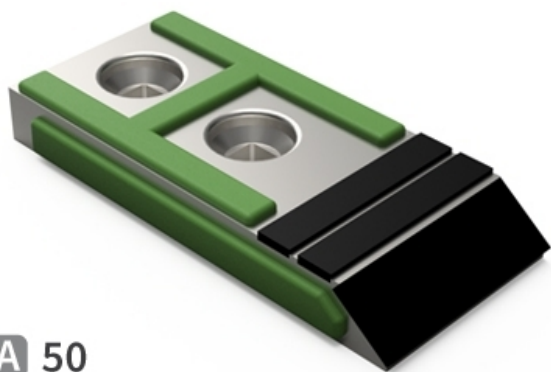

BDG7050 HW - JPF CARBURE - 04-Dec-2024

EA 50

70

BDG7050 HW

Marque/Genre **Razol**

Réf. Origine **888701**

Largeur **70 mm**

Poids **2,000 kg**

EA **50 mm**

Pointe de décompacteur avec plaquettes carbure, plaquettes arrière et rechargement. Également pour la culture de la vigne.

Pour une meilleure maîtrise de l'usure, JPF CARBURE vous propose de monter en gamme