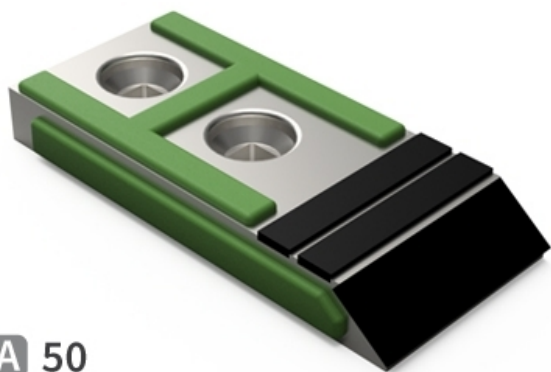

BDG7050 HW - JPF CARBURE - 12-Apr-2025

EA 50

70

BDG7050 HW

Marque/Genre **Razol**

Réf. Origine **888701**

Largeur **70 mm**

Poids **2,000 kg**

EA **50 mm**

Pointe de décompacteur avec plaquettes carbure, plaquettes arrière et rechargement. Également pour la culture de la vigne.

Pour une meilleure maîtrise de l'usure, JPF CARBURE vous propose de monter en gamme