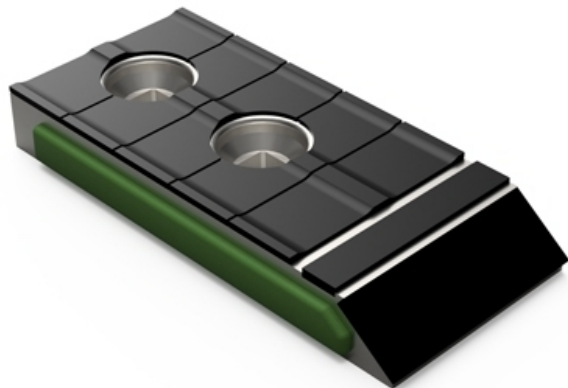

BDG7050 IHW - JPF CARBURE - 12-Apr-2025

BDG7050 IHW

Marque/Genre **Razol**

Réf. Origine **888701**

Largeur **70 mm**

Poids **2,500 kg**

EA **50 mm**

Pointe de décompacteur avec plaquettes carbure sur toute la surface et rechargement. Également pour la culture de la vigne.