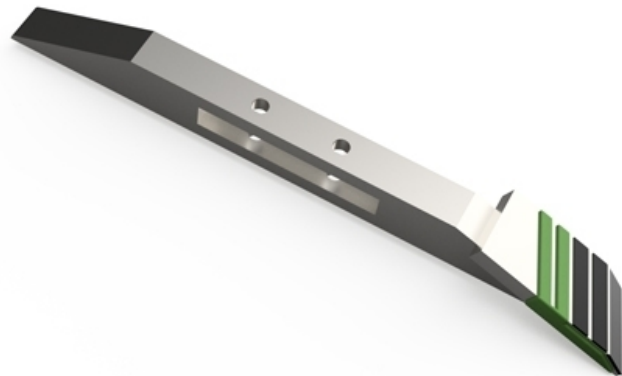

BDMI080 HWG - JPF CARBURE - 12-Apr-2025

EA 80

BDMI080 HWG

Marque/Genre **Bonnel**

Réf. Origine **13100074**

Poids **7,000 kg**

EA **80 mm**

Barre avec pointe gauche soudée, plaquettes carbure, plaquettes carbure arrière et rechargement pour décompacteur.