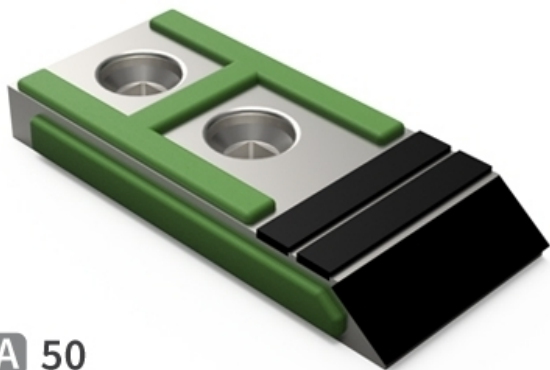

**BDG7050 HW** - JPF CARBURE - 12-Apr-2025

EA 50

70

## BDG7050 HW

Marque/Genre **Bonnel**

Réf. Origine **13100039 - 13100074**

Largeur **70 mm**

Poids **2,000 kg**

EA **50 mm**

Pointe de décompacteur avec plaquettes carbure, plaquettes arrière et rechargement. Également pour la culture de la vigne.