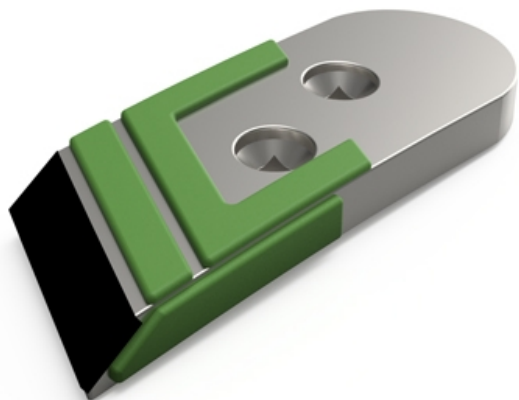

PFE104 HD - JPF CARBURE - 12-Apr-2025

PFE104 HD

Marque/Genre **Fenet**

Réf. Origine **010900104**

Largeur **80 mm**

Épaisseur **20 mm**

Poids **2,500 kg**

EA **52 mm**

Diamètre **12,00 mm**

Pointe droite avec plaquettes carbure et rechargement pour soc de charrue.