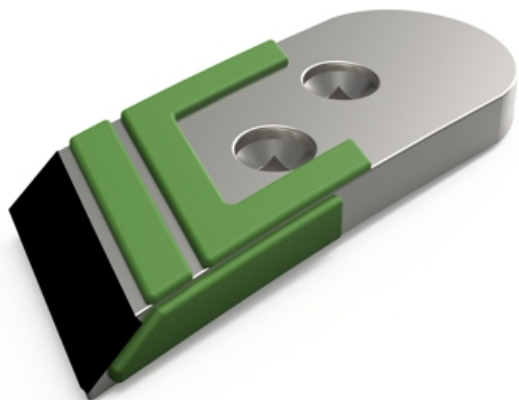

## PFE104 HD

Marque/Genre **Fenet**

Réf. Origine **010900104**

Largeur **80 mm**

Épaisseur **20 mm**

Poids **2,500 kg**

EA **52 mm**

Diamètre **12,00 mm**

Pointe droite avec plaquettes carbure et rechargement pour soc de charrue.