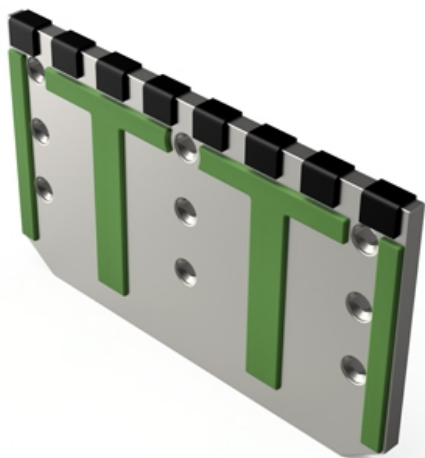

CSKH104 HW - JPF CARBURE - 24-Nov-2024

CSKH104 HW

Marque/Genre **Kuhn Huard**

Réf. Origine **226104**

Poids **2,000 kg**

Diamètre **12,00 mm**

Dérive de contre-sep avec plaquettes carbure équerres et rechargement.