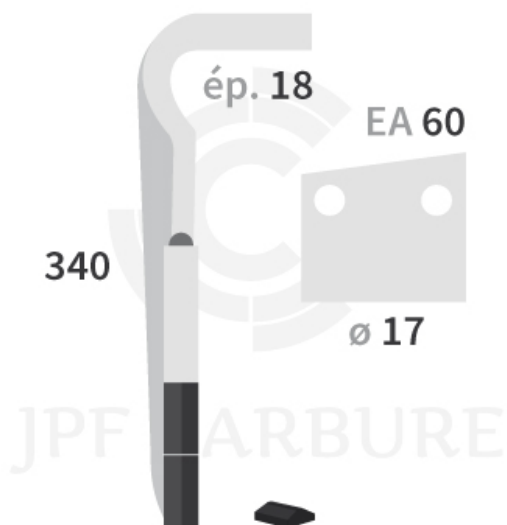

DHRE013-90 G - JPF CARBURE - 04-Dec-2024

DHRE013-90 G

Marque/Genre **Regent**

Réf. Origine **EB8300014**

Longueur **340 mm**

Épaisseur **18 mm**

Poids **3,200 kg**

EA **60 mm**

Diamètre **17,00 mm**

Dent de herse rotative gauche 2 plaquettes carbure.