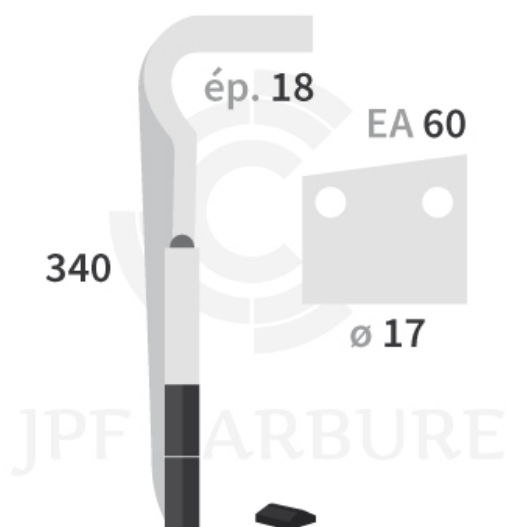

DHRE013-90 G - JPF CARBURE - 12-Apr-2025

DHRE013-90 G

Marque/Genre **Regent**

Réf. Origine **EB8300014**

Longueur **340 mm**

Épaisseur **18 mm**

Poids **3,200 kg**

EA **60 mm**

Diamètre **17,00 mm**

Dent de herse rotative gauche 2 plaquettes carbure.