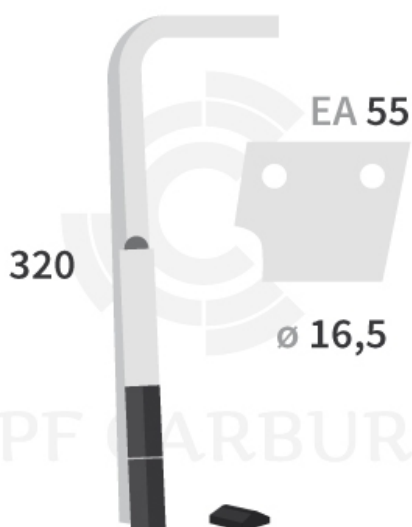

DHSU101-90 G - JPF CARBURE - 24-Nov-2024

DHSU101-90 G

Marque/Genre **Sulky**

Réf. Origine **980172**

Longueur **320 mm**

Épaisseur **12 mm**

Poids **3,200 kg**

EA **55 mm**

Diamètre **16,50 mm**

Dent de herse rotative gauche 2 plaquettes carbure.